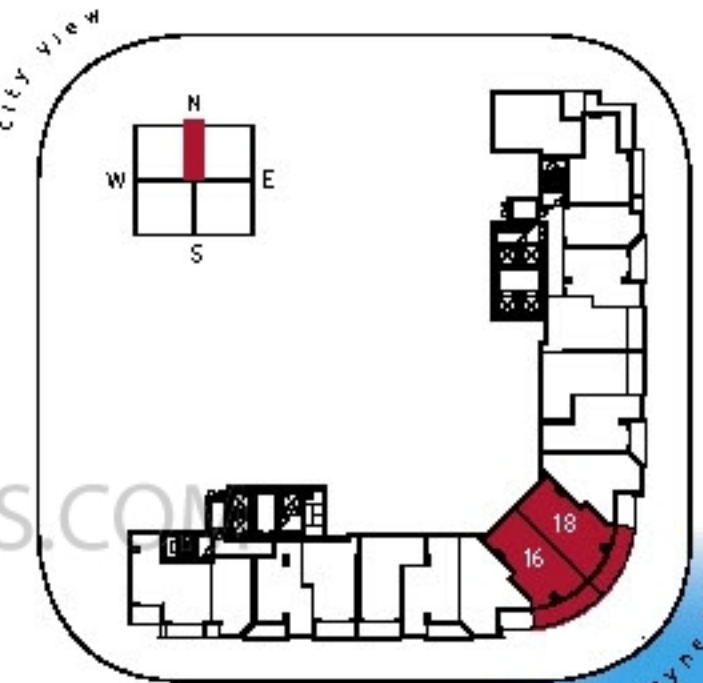

loft residences

loft h
1 bed & 1-1/2 bath + den

residence	959 sq.ft.	89.0 m ²
terrace	187 sq.ft.	17.4 m ²
total	1146 sq.ft.	106.4 m ²

METONECONDOS.COM