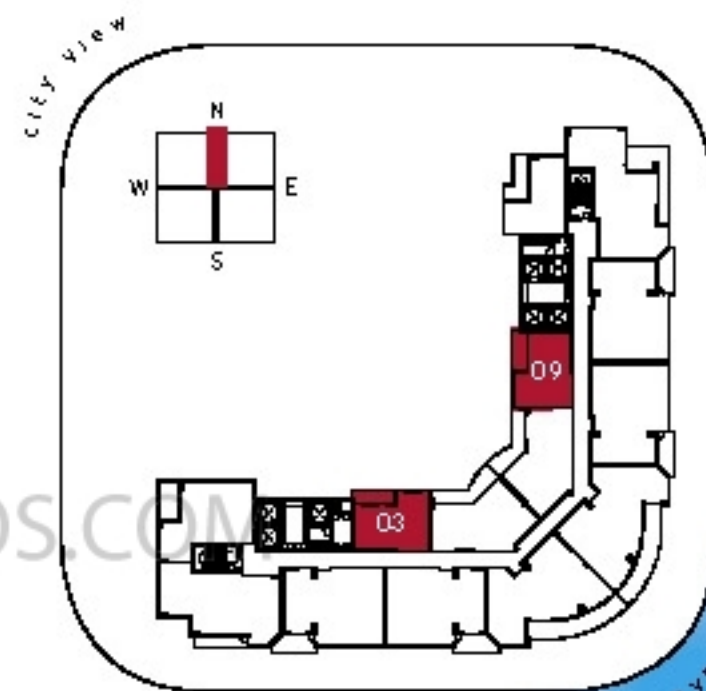

**tower residences**  
**unit a**  
**1 bed & 1 bath**

residence	605 sq.ft.	56.2 m <sup>2</sup>
terrace	88 sq.ft.	8.2 m <sup>2</sup>
<b>total</b>	<b>693 sq.ft.</b>	<b>64.4 m<sup>2</sup></b>

METONECONDOS.COM